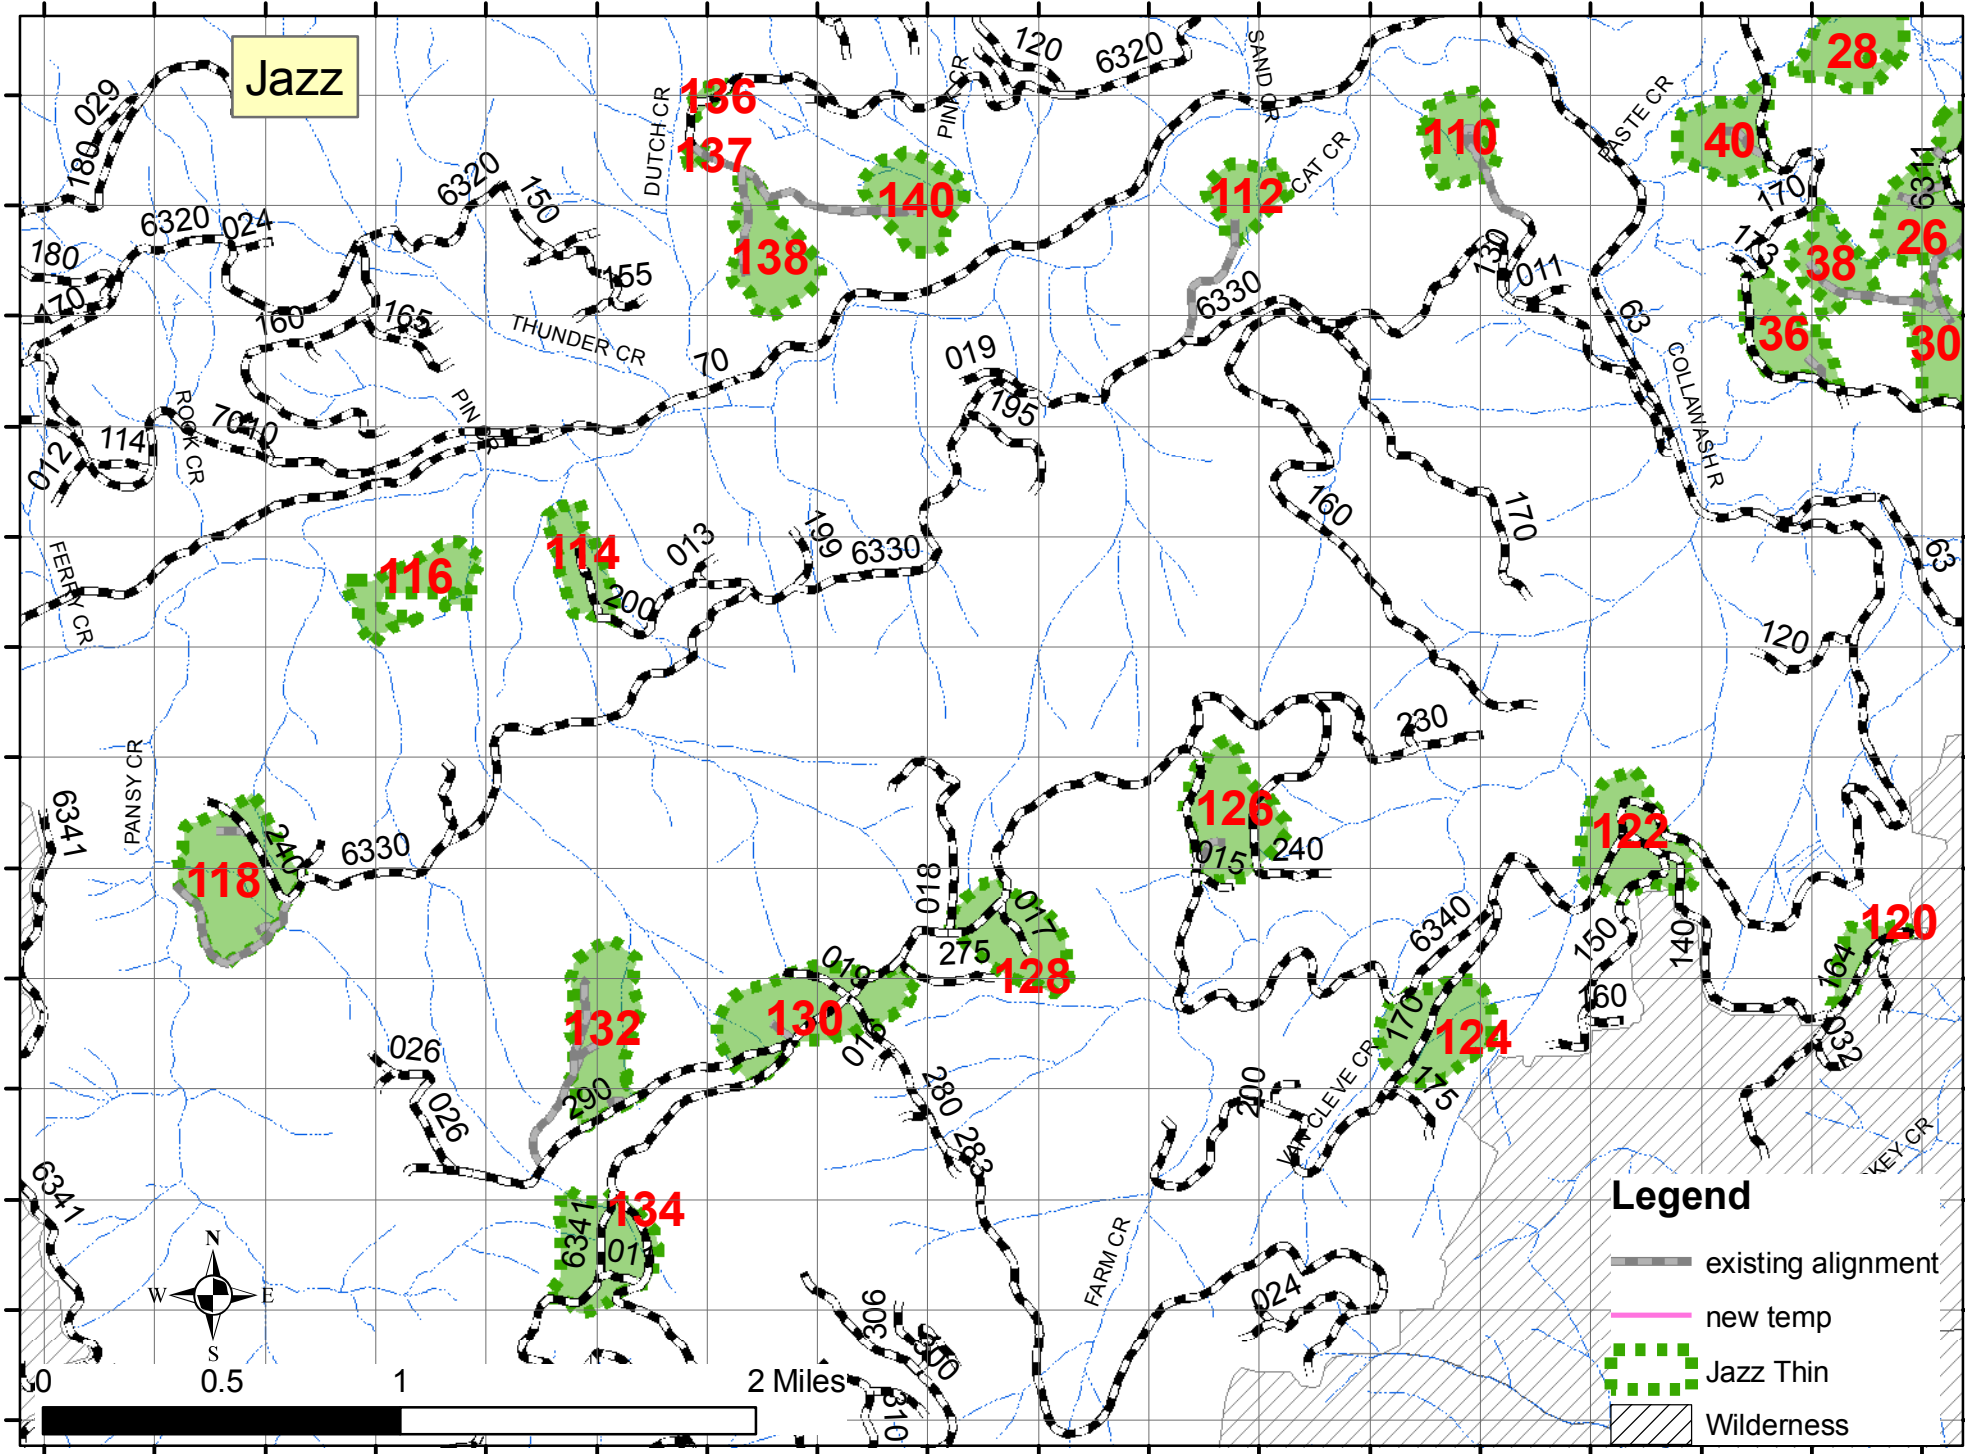

567000 567500 568000 568500 569000 569500 570000 570500 571000 571500 572000 572500 573000 573500 574000 574500 575000 575500

Jazz

Legend

-  existing alignment
-  new temp
-  Jazz Thin
-  Wilderness